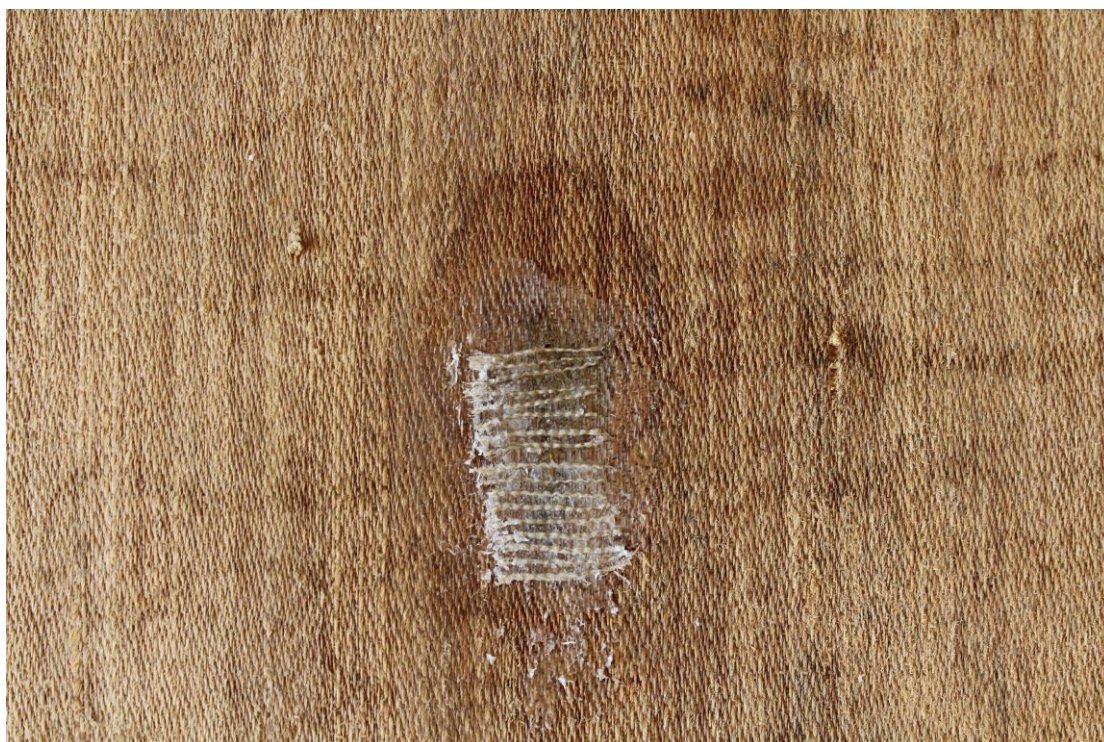

Zadná strana po celkovom odstránení depozitného znečistenia – celok
A hátoldal a tárolás során ért szennyeződések teljes eltávolítását követően – teljes kép

Stav po lepení záplat na poškozenú plátenu podložku – detail
A foltok sérült vászonhordozóra történő ragasztását követő állapot – részlet