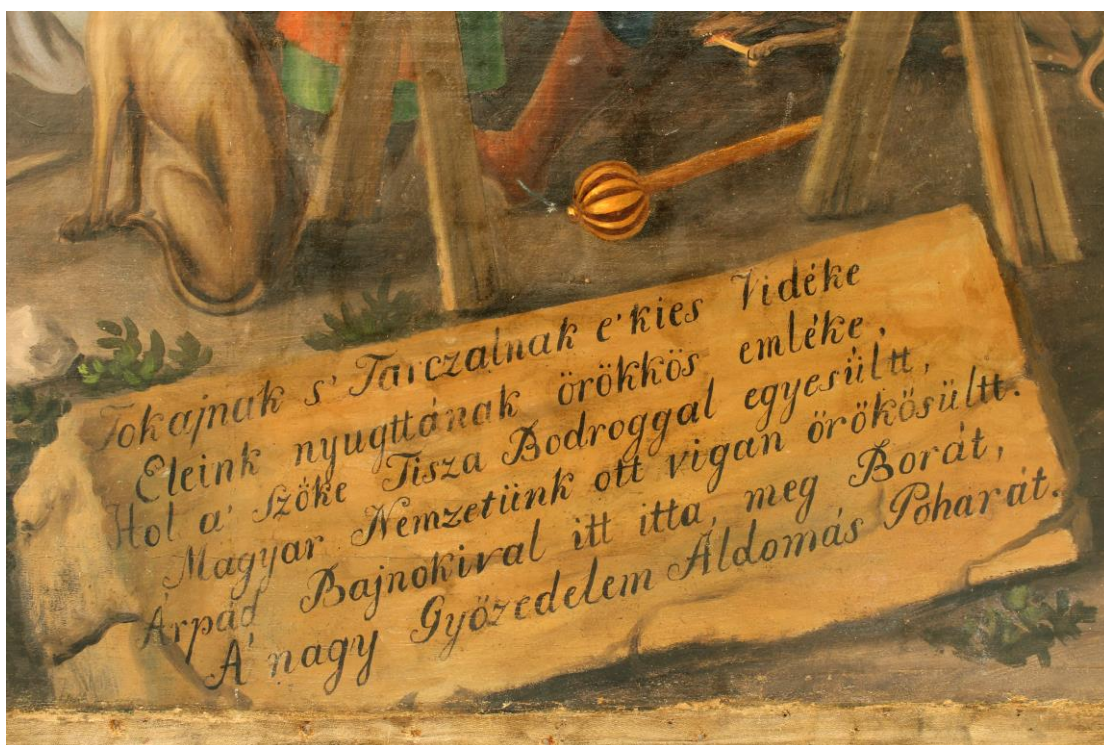

Stav po polovičnom odstránení znečistenia a sekundárneho laku – celok
A szennyeződések és a másodlagos lakk félig történő eltávolítását követő állapot – teljes kép

Stav po polovičnom odstránení znečistenia a sekundárneho laku – detail
A szennyeződések és a másodlagos lakk félig történő eltávolítását követő állapot – részlet

Stav po úplnomodstránení znečistenia a sekundárneho laku – celok
 A szennyeződések és a másodlagos lakk teljes eltávolítását követő állapot – teljes kép

Stav po celkovomodstránení znečistenia a sekundárneho laku – detail
 A szennyeződések és a másodlagos lakk egész eltávolítását követő állapot – részlet